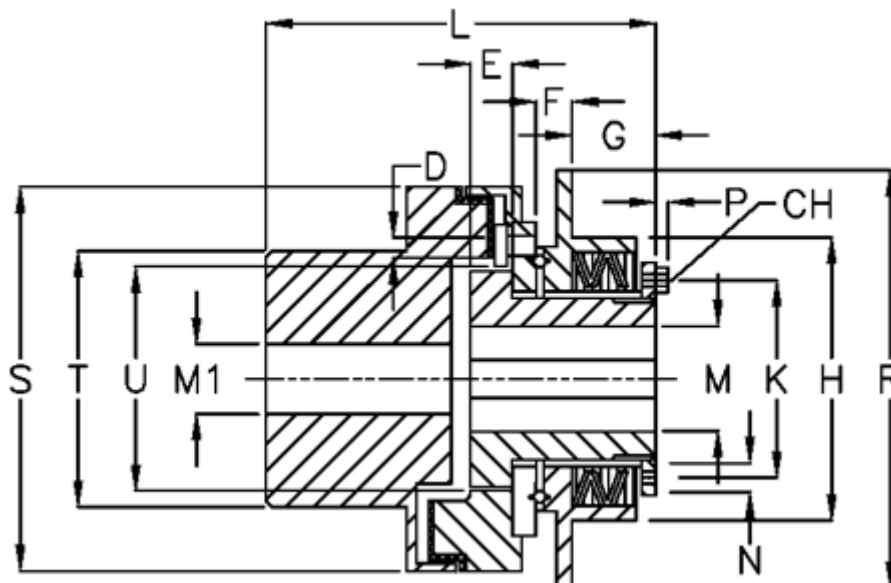

Varenummer: 46964532

Beskrivelse: Synchron mini G 45 M

Mål

D	= 6xM6	M max	= 45	U = 81
E	= 22.0	M min	= 18	
F	= 8.0	P	= 4.0	
G	= 34.5	R	= 150	
H	= 114	S	= 128	
K	= 86	T	= 90	
L	= 155.0	Tallerkenfjeder montering	= 3x1M	
M1 max	= 60	Tallerkenfjeder udførelse	= M - medium	